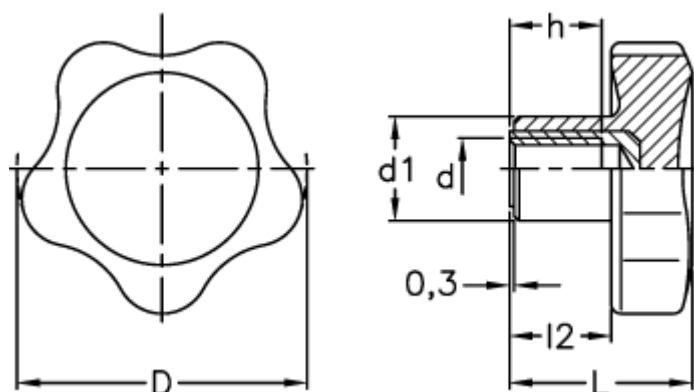

Varenummer: 2302166222
Beskrivelse: E+G Stjernegreb i termoplast
VC.692/32 B-M6

Mål

D = 32
d1 = 14
d 6H = M6
h = 10
L = 22.5
l2 = 12.5